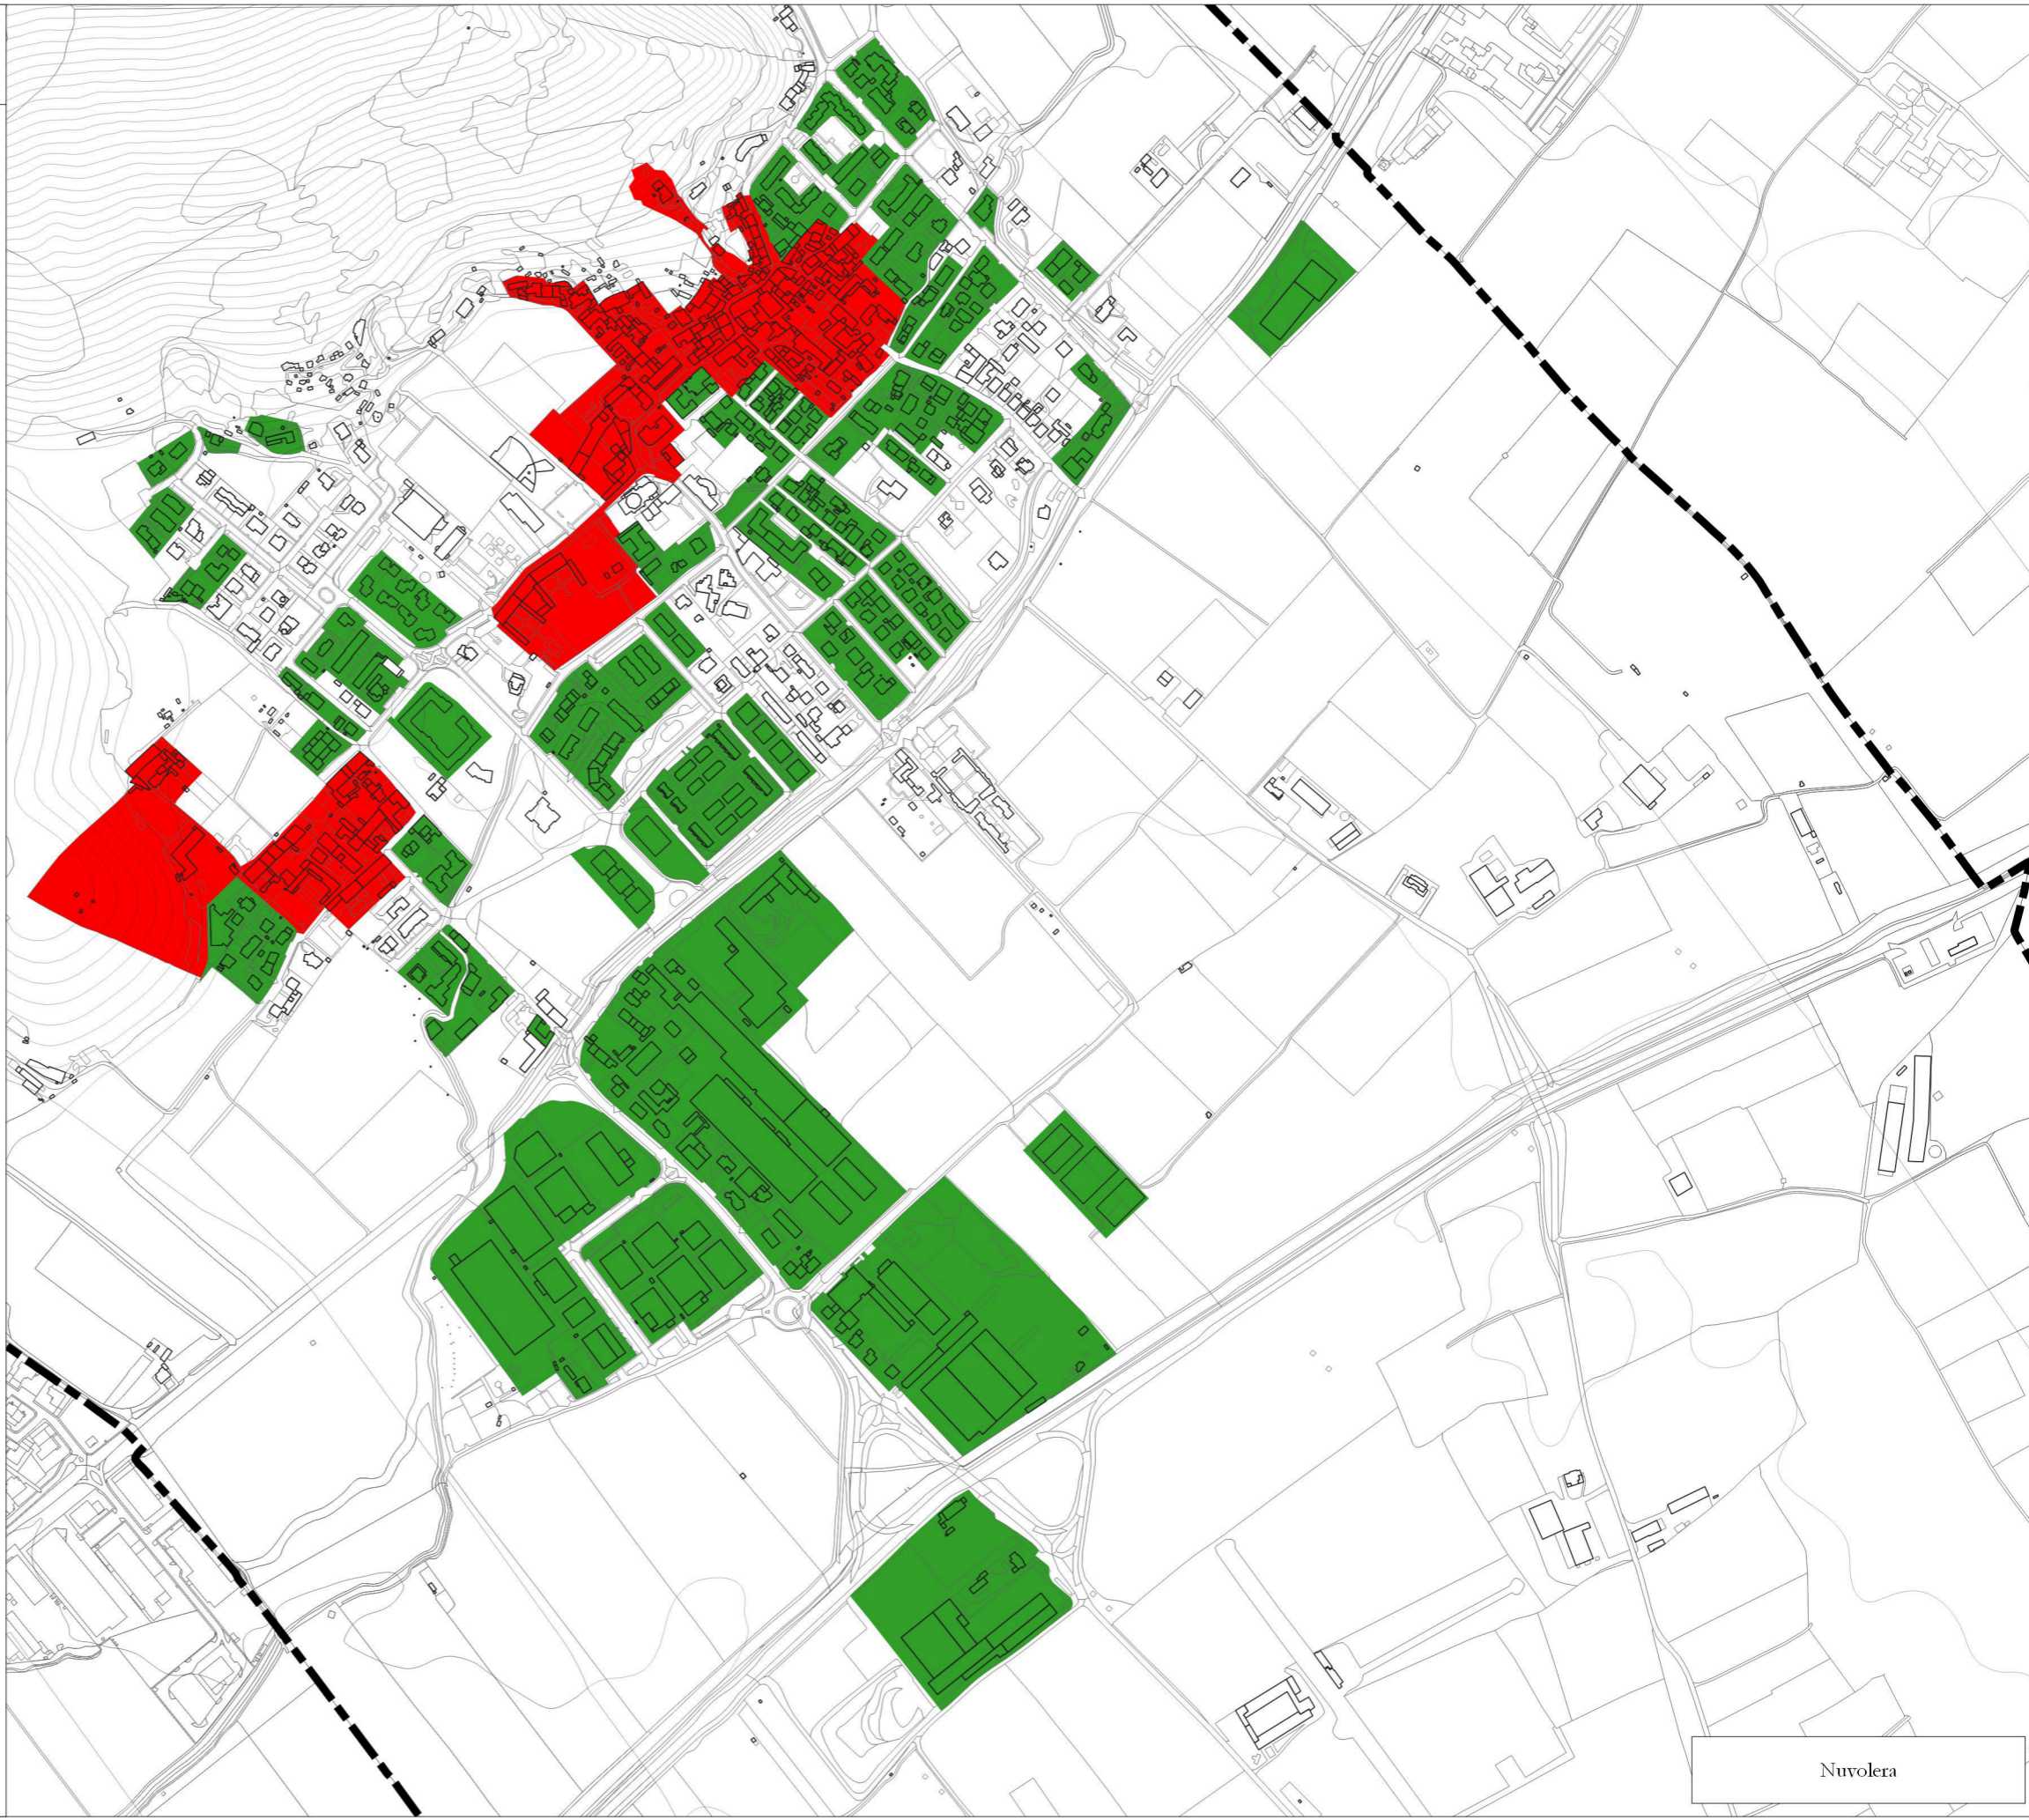

Zone A e B ex DM 1444/68 - Scala 1:7.500

-  Confine amministrativo comunale
-  Zone A
-  Zone B

Nuvolera